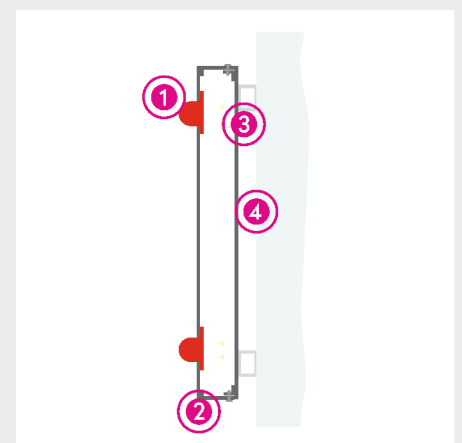

Profil LEon 1 Buchstaben mit Beleuchtung.

- ① Acrylglas-Kontur, leuchtend • acrylic contour, lit • acrylaatcontour, verlicht
- ② Oberteil • frontcap • frontkap
- ③ LED-Modul • LED-module • LED-modul
- ④ Untergehäuse • letterbox • onderkast