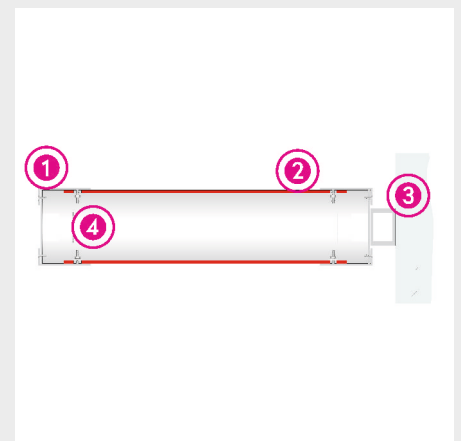

# Ds1 DEK Werbeelement mit Beleuchtung.

- ① Fronthauben Aluminium • front caps aluminum • frontkappen aluminium
- ② Acryl-Hinterlegung, leuchtend • flat acrylic, lit • acrylaat achterliggend, verlicht
- ③ Gehäuse mit Konstruktion • box with construction • onderkast met constructie
- ④ LED-Modul • LED-module • LED-modul