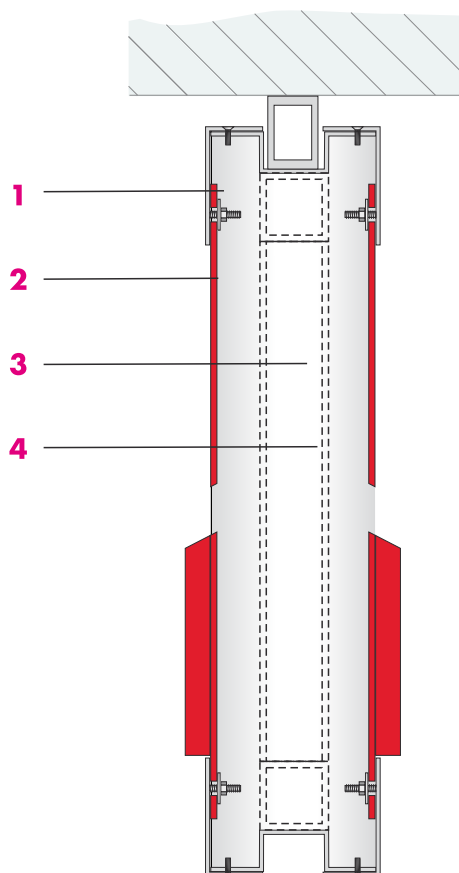

Profil DS 1C

1 Frontkappe
front cap
frontkap

2 Acrylglas
acrylic
acrylaat

3 LED-Modul
LED-module
LED-modul

4 Untergehäuse
letterbox
onderkast