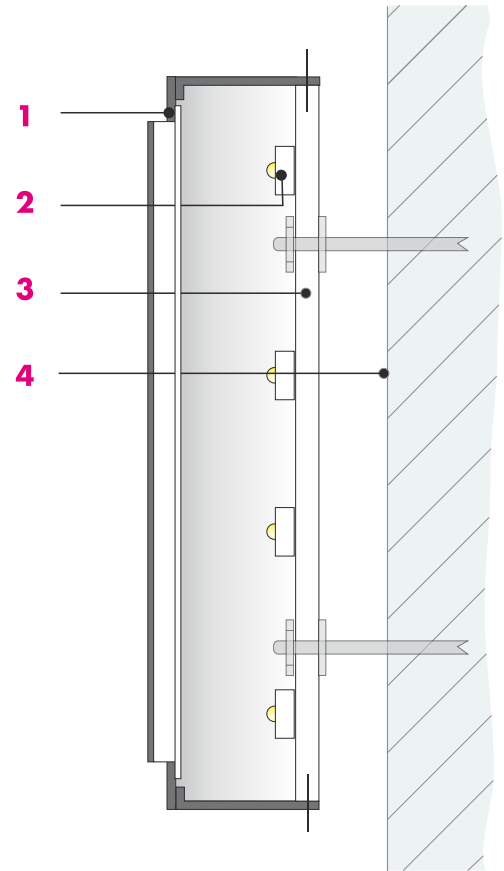

Profil 31

1 Oberteil
frontcap deep
frontkap diep

2 LED-Modul
LED-module
LED-modul

3 Acrylglas opal
opal acrylic
opaal acrylaat

4 Reflektor
reflector
reflektor
(optional)